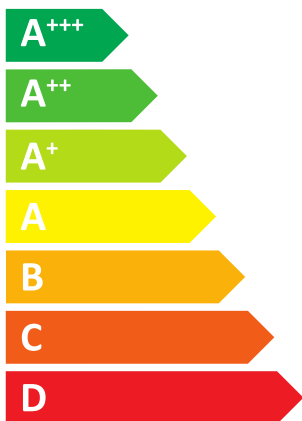

ENERG

енергия · ενεργεια

Geo

IVT Geo 222

8738207449

55°C

35°C

56 dB

kW

ENERG
енергия · ενέργεια

8738207449

Geo

IVT Geo 222

+

+

+