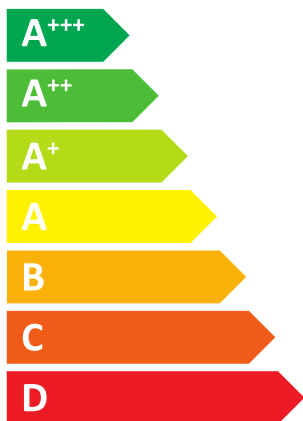

ENERG

енергия · ενεργεια

Geo
IVT Geo 228
8738207450

55°C

35°C

57 dB

dB

kW

kW

ENERG
енергия · ενέργεια

8738207450

Geo

IVT Geo 228

A+++

A+++

A++