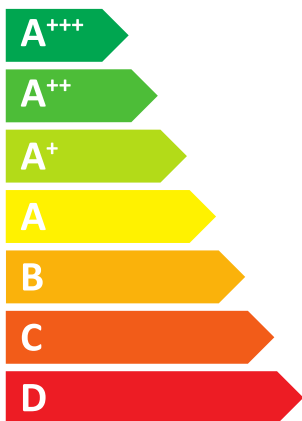

ENERG

енергия · ενεργεια

Geo
IVT Geo 238
8738207451

55°C

35°C

55 dB

dB

■ 33
■ 36
■ 32

kW

■ 33
■ 37
■ 31

kW

ENERG
енергия · ενέργεια

8738207451

Geo

IVT Geo 238

A+++