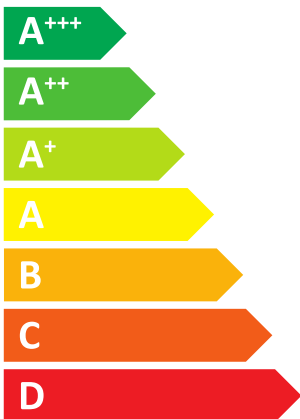

# ENERG

енергия · ενεργεια

Geo  
Geo 254  
8738206150

55°C

35°C

**67** dB

dB

■ 48