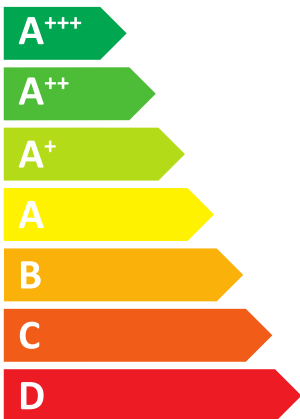

# ENERG

енергия · ενεργεια

Geo  
Geo 280  
8738206153

55°C

35°C

**67** dB

dB

■ 69

■ 78

■ 65

kW

■ 69

■ 78

■ 65

kW

ENERG  
енергия · ενέργεια