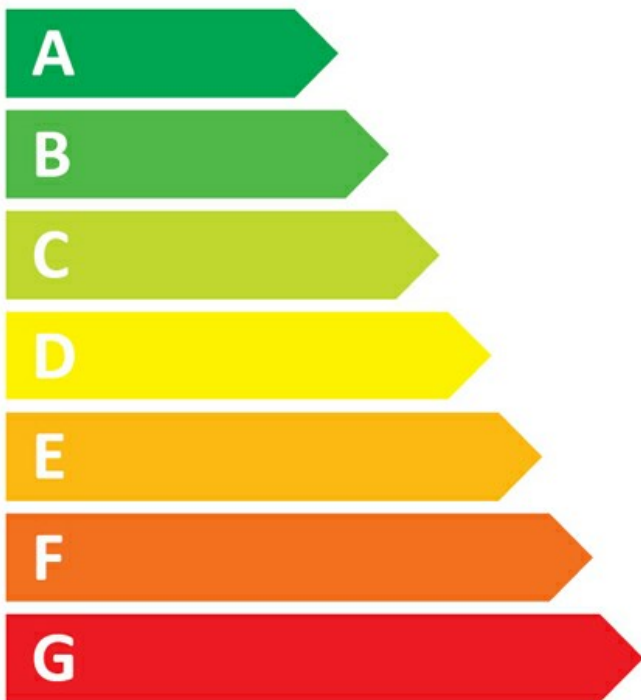

ENERG

енергия · ενέργεια

3060162310112

VASO INERZ. WB 500 V002

94 W

501 L