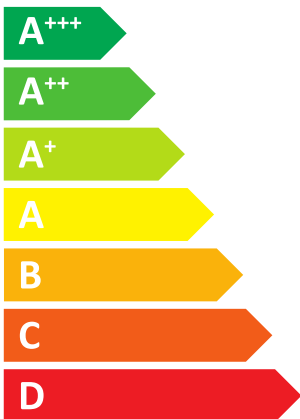

# ENERG

енергия · ενεργεια

Geo  
Geo 606E  
8738212338

55°C

35°C

**36** dB

dB

kW

kW

ENERG  
енергия · ενέργεια

8738212338

Geo

Geo 606E

A<sup>++</sup>

A<sup>+++</sup>

A<sup>++</sup>