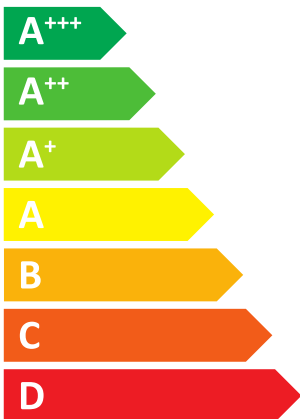

ENERG

енергия · ενεργεια

Geo
Geo 608E
8738212341

55°C

35°C

36 dB

dB

kW

kW

ENERG
енергия · ενέργεια

8738212341

Geo

Geo 608E

A+++

A+++

A++